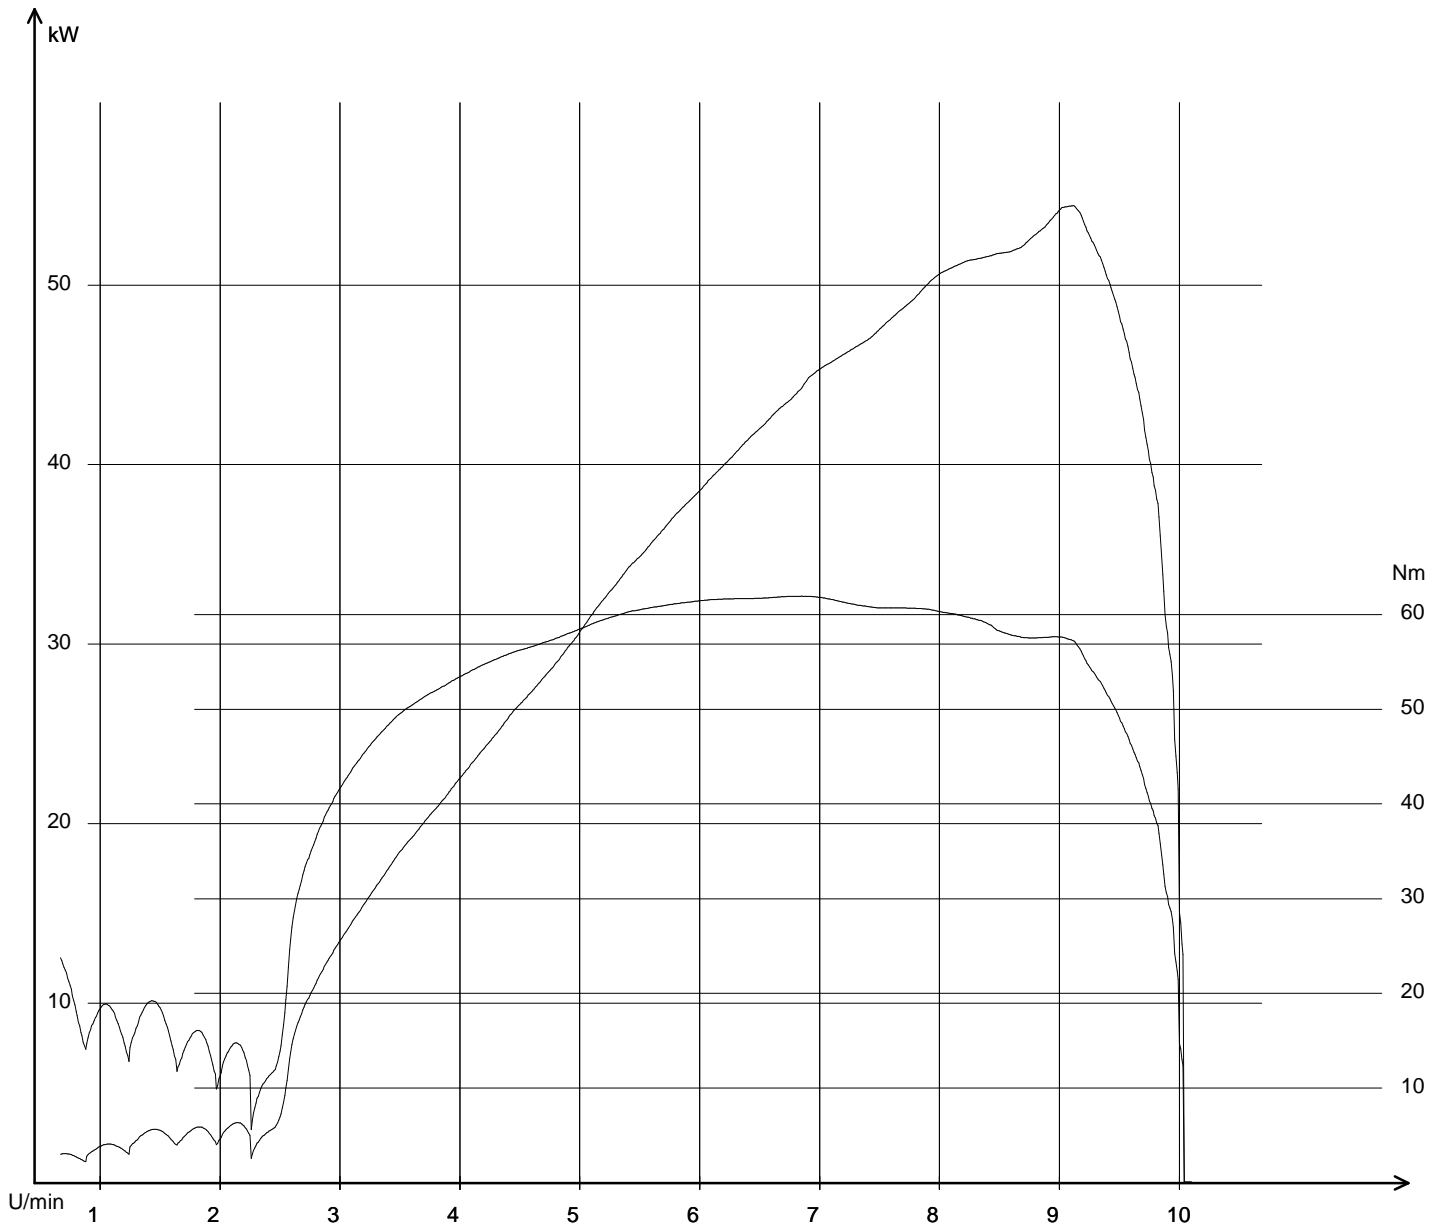

Öffnungszeiten:

Montag- Freitag

9.00 Uhr- 12.00 Uhr und 14 Uhr- 18 Uhr

Samstag

9 Uhr- 12 Uhr oder nach Vereinbarung.

17.08.2012 / 16:42:00

SV650-Inu 17.08.2012 / 16:38:42 / 216,9 km/h

Pmax: 54,392 kW - 9113 U/min max Nm: 61,9 - 6844 U/min - km

Info: Pmax Kupplung nach DIN korrigiert: 61,4 kW (83,5 PS)

Energy under control

BikerOffice TRAKTAL T 2

www.Traktal.com